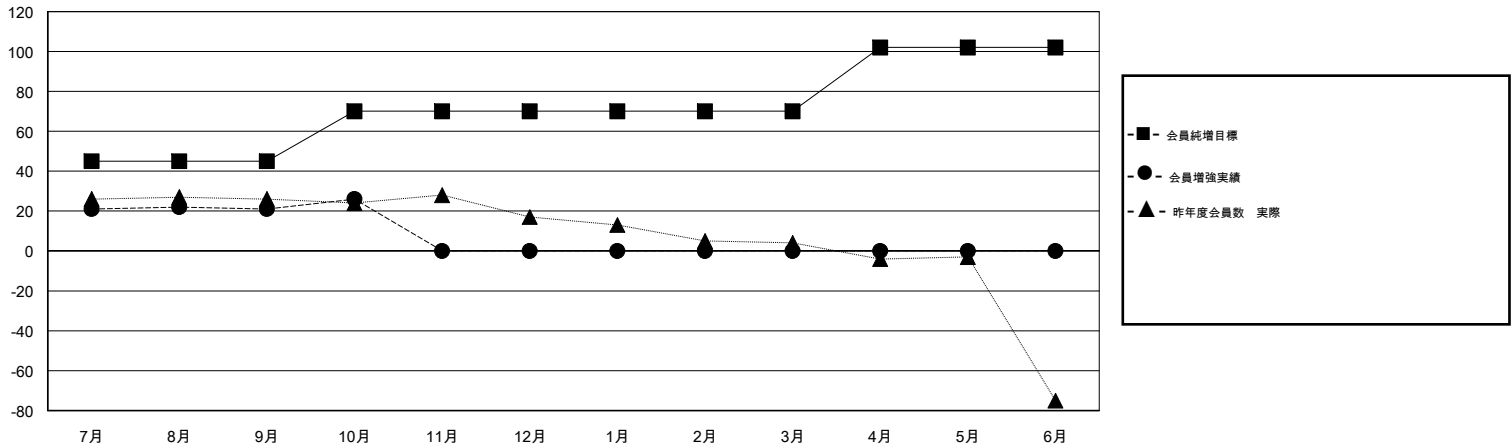

MONTHLY MEMBERSHIP PROGRESS REPORT

District 331 C

Results as of: 10/31/2017

GMT: MASAYOSHI MARUYAMA, YASUHISA NAKAMURA

地域 JAPAN

GMT会則地域

クラブ			
結果 : 2017-2018			
四半期	新クラブ目標	新クラブ	解散クラブ
7月/8月/9月	0	0	0
10月/11月/12月	0	0	0
1月/2月/3月	0	0	0
4月/5月/6月	1	0	0

名			
結果 : 2017-2018			
四半期	会員純増目標	会員増強実績	退会者(転籍を含む) 実際
7月/8月/9月	45	43	22
10月/11月/12月	25	15	9
1月/2月/3月	0	0	0
4月/5月/6月	32	0	0

新クラブ目標及び実績累計

会員目標及び実績累計

解散クラブ: 0	29 CLUBS OF 51 一名以上の新会員を登録	男女別
退会者		男性 1,551 (82.54%)
物故会員 3		女性 328 (17.46%)
クラブ解散 0		女性%年度目標: 20%
その他 28	会員累計データを見るには、ここをクリック	世帯主/家族会員合計 571
合計 31		国際会費半額の家族会員 301